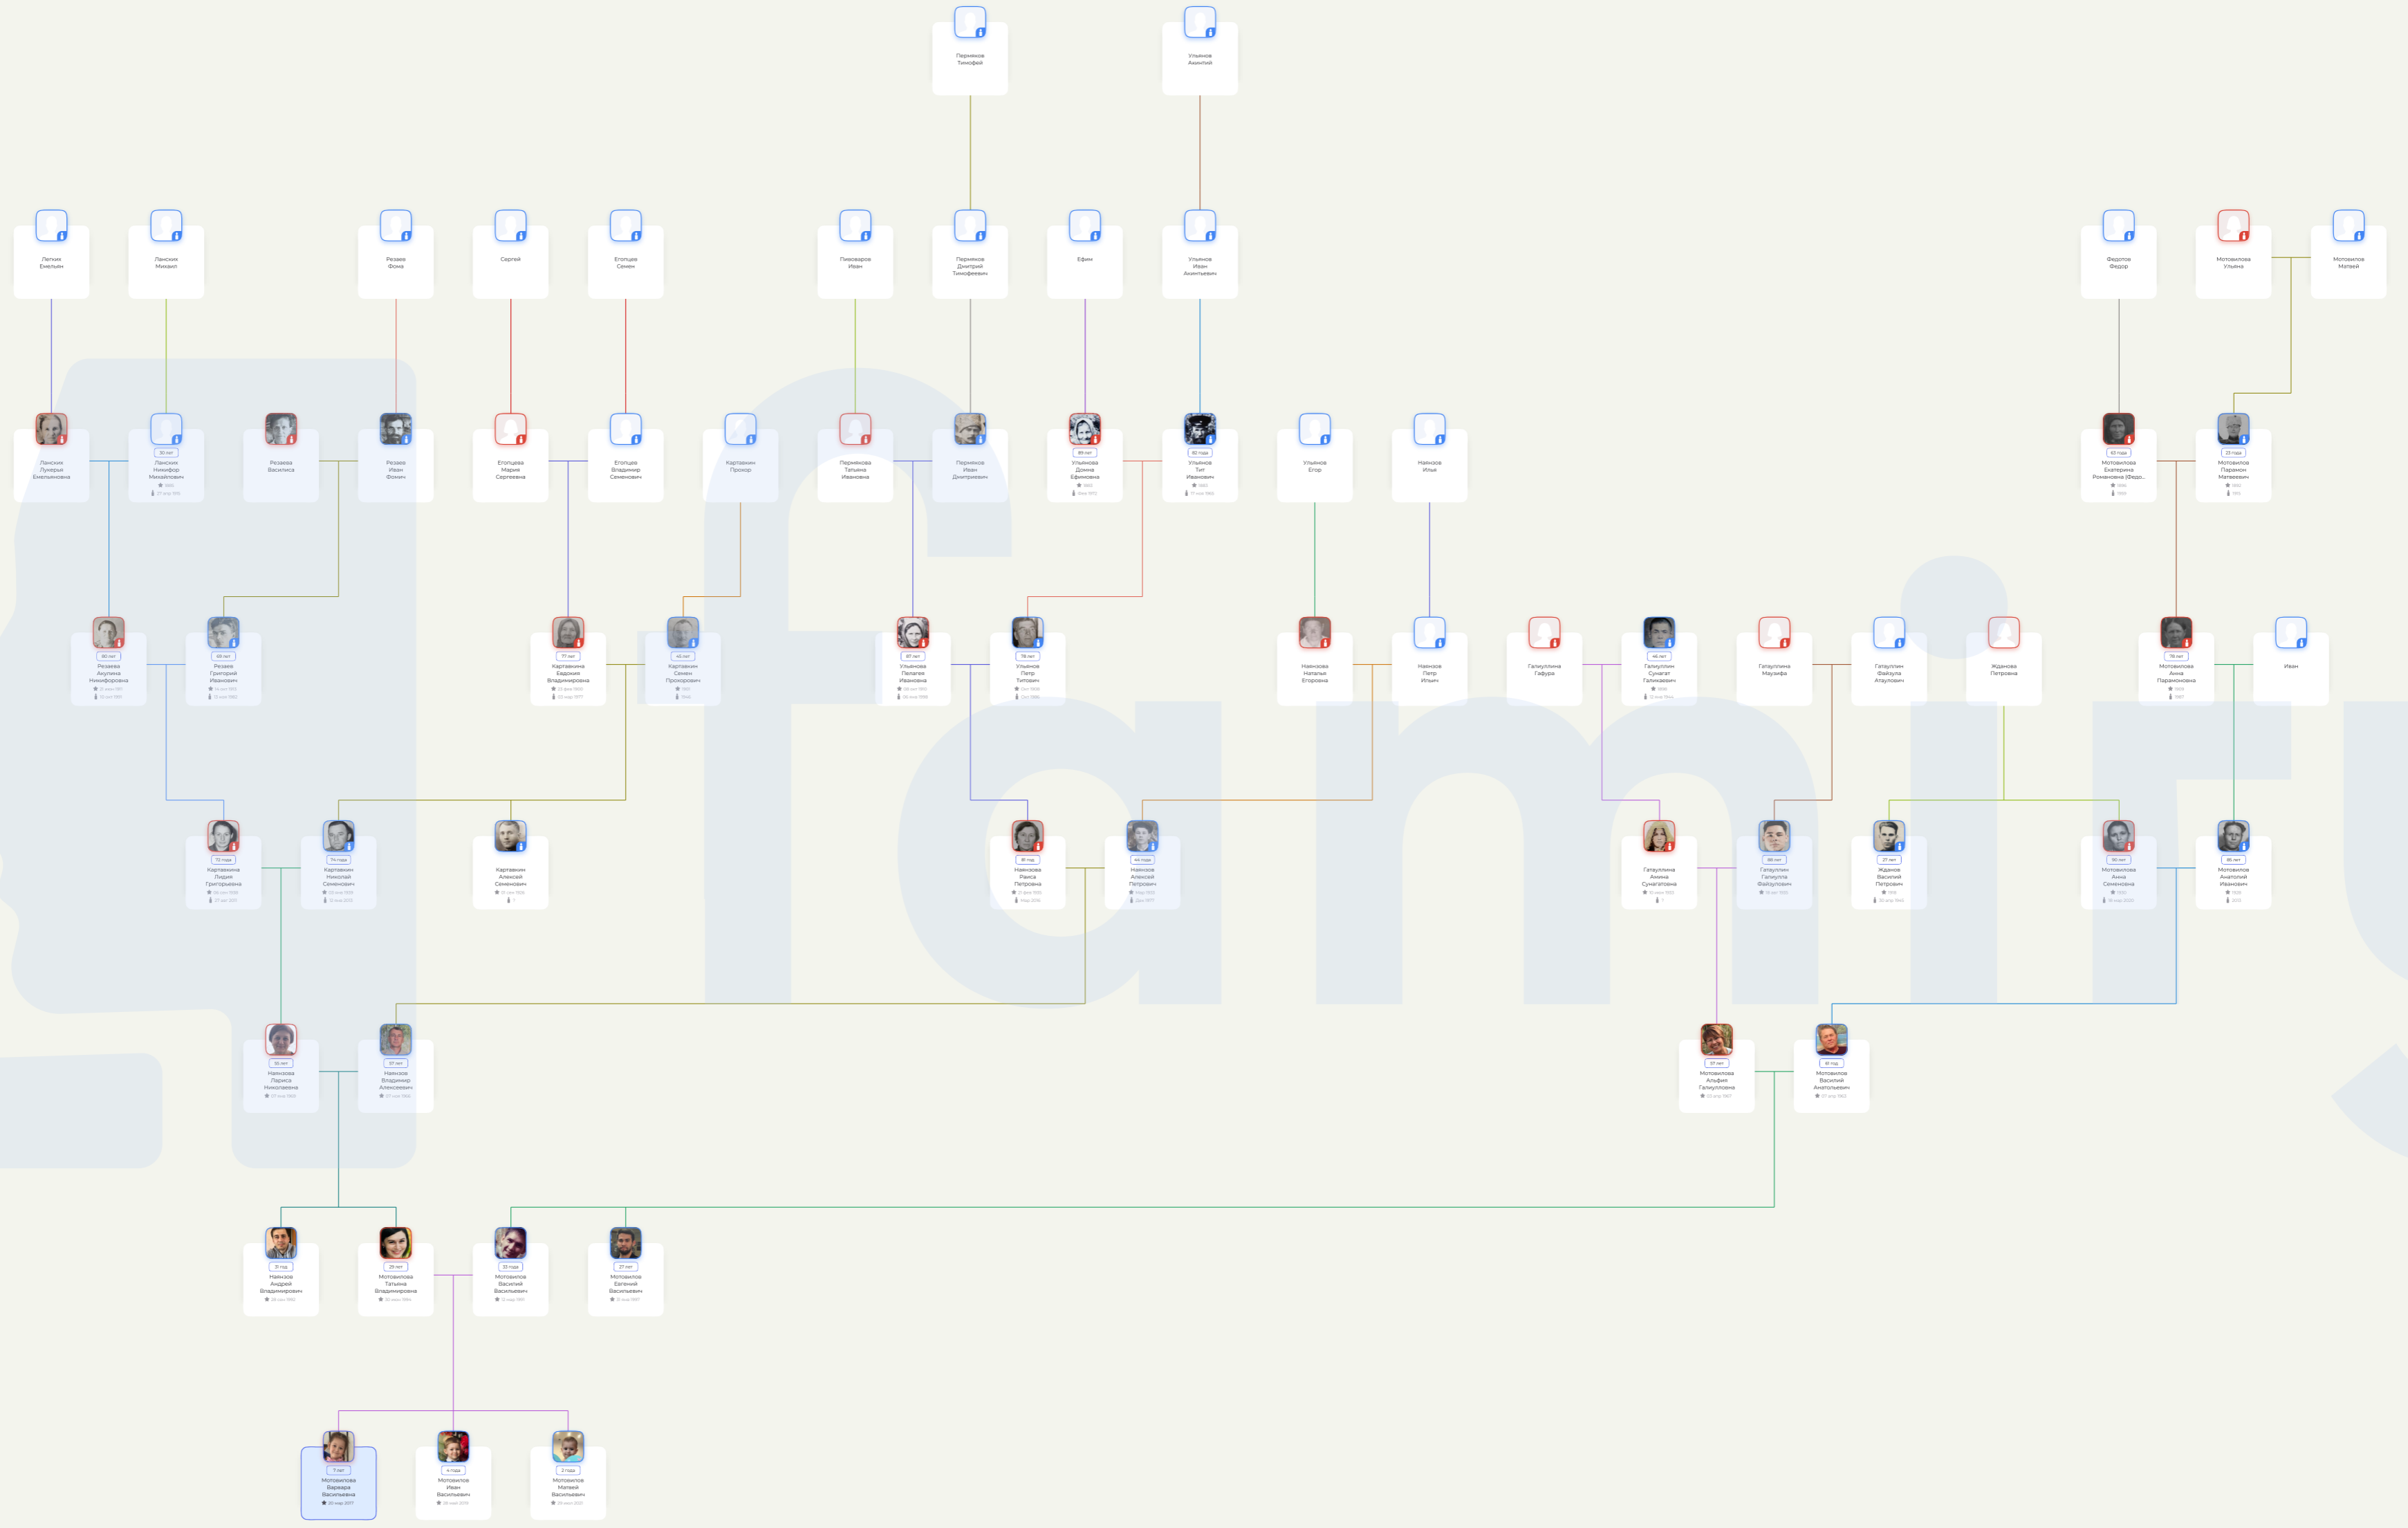

65
персон в древе Family

93% женщин
67% мужчин

67 лет
Продолжительность жизни женщины

48 лет
Продолжительность жизни мужчины

32 фамилии
в семейной биографии

8 поколений
глубина древа

1883 год
самая ранняя дата в древе

1 населенный пункт
география семьи

Семья на доске
22 апреля 2024 г.
© Family